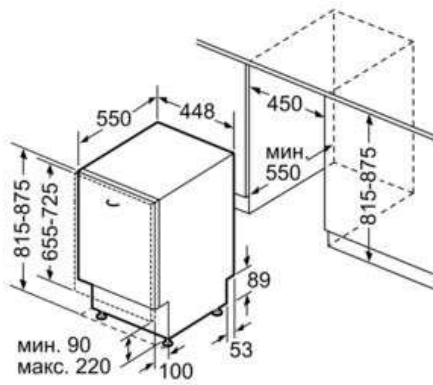

**Техническа информация**

Консумация на вода (l) :	11,5
за вграждане/ свободностоящ :	Вграден
Височина без плот (mm) :	815
р-ри на нишата за монтаж (В x Ш x Д) :	815-875 x 450 x 550
Дълбочина с отворена на 90° врата (mm) :	1150
регулируеми крачета :	Yes - front only
Максимална регулировка на крачетата (mm) :	60
Нето тегло (kg) :	29,0
бруто тегло (kg) :	31,0
макс. натоварване на захранващ кабел (W) :	2400
Енергия (A) :	10
напрежение :	220-240
честота (Hz) :	50; 60
Дължина на захранващия кабел (cm) :	175
Вид щепсел :	Gardy щепсел със заземяване
Дължина на маркуча за входящата вода (cm) :	165
Дължина на отходния маркуч (cm) :	205
EAN код :	4242002966946
брой позиционни настройки :	9
Клас на енергийна ефективност (2010/30/EC) :	A+
Консумация на енергия годишно (kWh/annum) - нов (2010/30/EC) :	220
Консумация на енергия (kWh) :	0,78
Консумация на енергия в режим "оставена включена" (W) - NEW (2010/30/EC) :	0,10
Консумация на енергия в режим "изключена" (W) - NEW (2010/30/EC) :	0,10
Годишна консумация на вода (l/annum) - нов (2010/30/EC) :	3220
Клас на изсушаване :	A
Програма за сравнение :	Eco
Продължителност на цикъла при стандартна програма (min) :	195
Ниво на шум (dB) :	48
Типология на инсталиране :	Напълно интегрирана

Измерване в мм